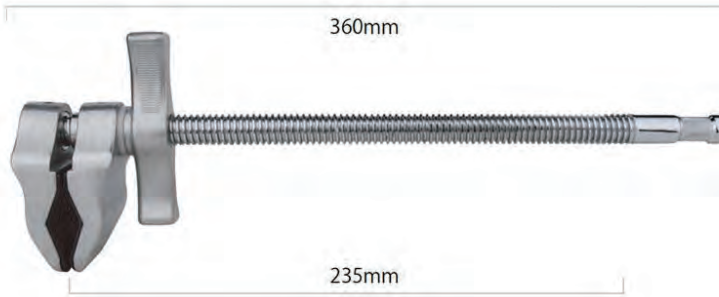

KCP-607 スーパーバイザークランプ エンドジョーズ 9インチ

W 0.68kg