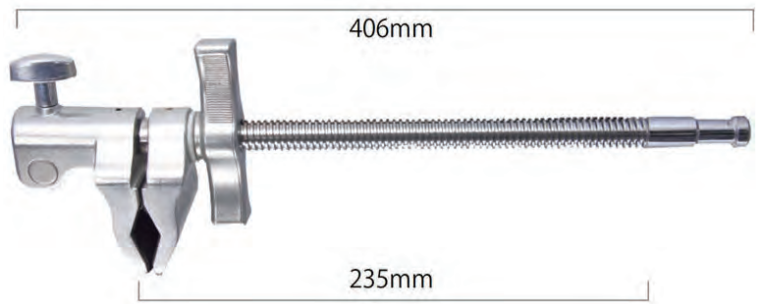

スーパーバイザー
Φ16mmオス, Φ17mmメス

APEX アペックスモデル
LIGHTING EQUIPMENT

メーカー通常品はレシーバー内径がΦ16mmですが、日本国内での使用利便性を考慮し、アペックスモデルはΦ17mmにカスタマイズされています。

APEX アペックスモデル
LIGHTING EQUIPMENT

KCP-600 スーパーバイザークランプ 4インチ **W** 0.67kg

APEX アペックスモデル
LIGHTING EQUIPMENT

KCP-601 スーパーバイザークランプ 9インチ **W** 0.86kg

APEX アペックスモデル
LIGHTING EQUIPMENT

KCP-601-L スーパーバイザークランプ 17インチ **W** 1.36kg