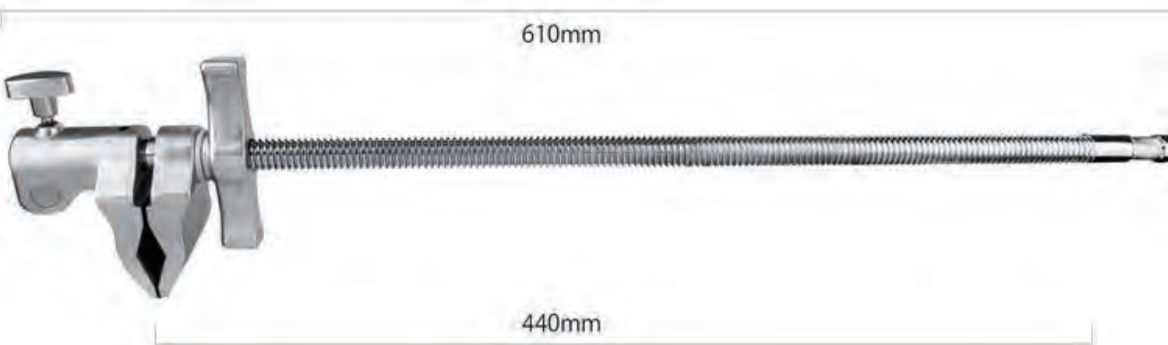

APEX アペックスモデル
LIGHTING EQUIPMENT

KCP-601 スーパーバイザークランプ 9インチ **W** 0.86kg