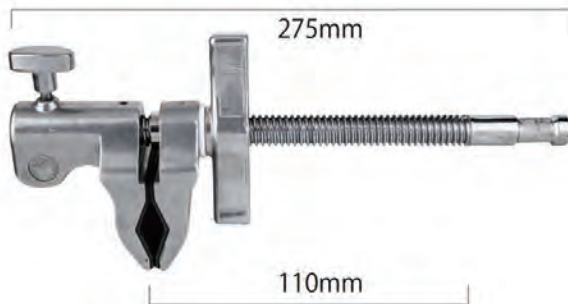

スーパーバイザー
Φ16mmオス, Φ17mmメス

APEX アペックスモデル
LIGHTING EQUIPMENT

メーカー通常品はレシーバー内径がΦ16mmですが、日本国内での使用利便性を考慮し、アペックスモデルはΦ17mmにカスタマイズされています。

APEX アペックスモデル
LIGHTING EQUIPMENT

KCP-600 スーパーバイザークランプ 4インチ **W** 0.67kg

APEX アペックスモデル
LIGHTING EQUIPMENT

KCP-601 スーパーバイザークランプ 9インチ **W** 0.86kg

APEX アペックスモデル
LIGHTING EQUIPMENT

KCP-601-L スーパーバイザークランプ 17インチ **W** 1.36kg