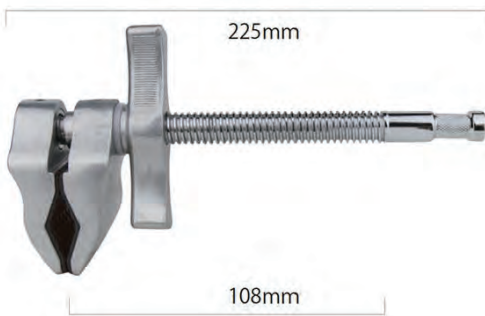

KCP-601 スーパーバイザークランプ 9インチ **W** 0.86kg

APEX アペックスモデル
LIGHTING EQUIPMENT

KCP-601-L スーパーバイザークランプ 17インチ **W** 1.36kg

KCP-607 スーパーバイザークランプ エンドジョーズ 9インチ

W 0.68kg

KCP-604 スーパーバイザークランプ エンドジョーズ 4インチ

W 0.61kg

クランプの背面に刻まれた溝が、開閉時にねじれを防止し一直線に保ちます。